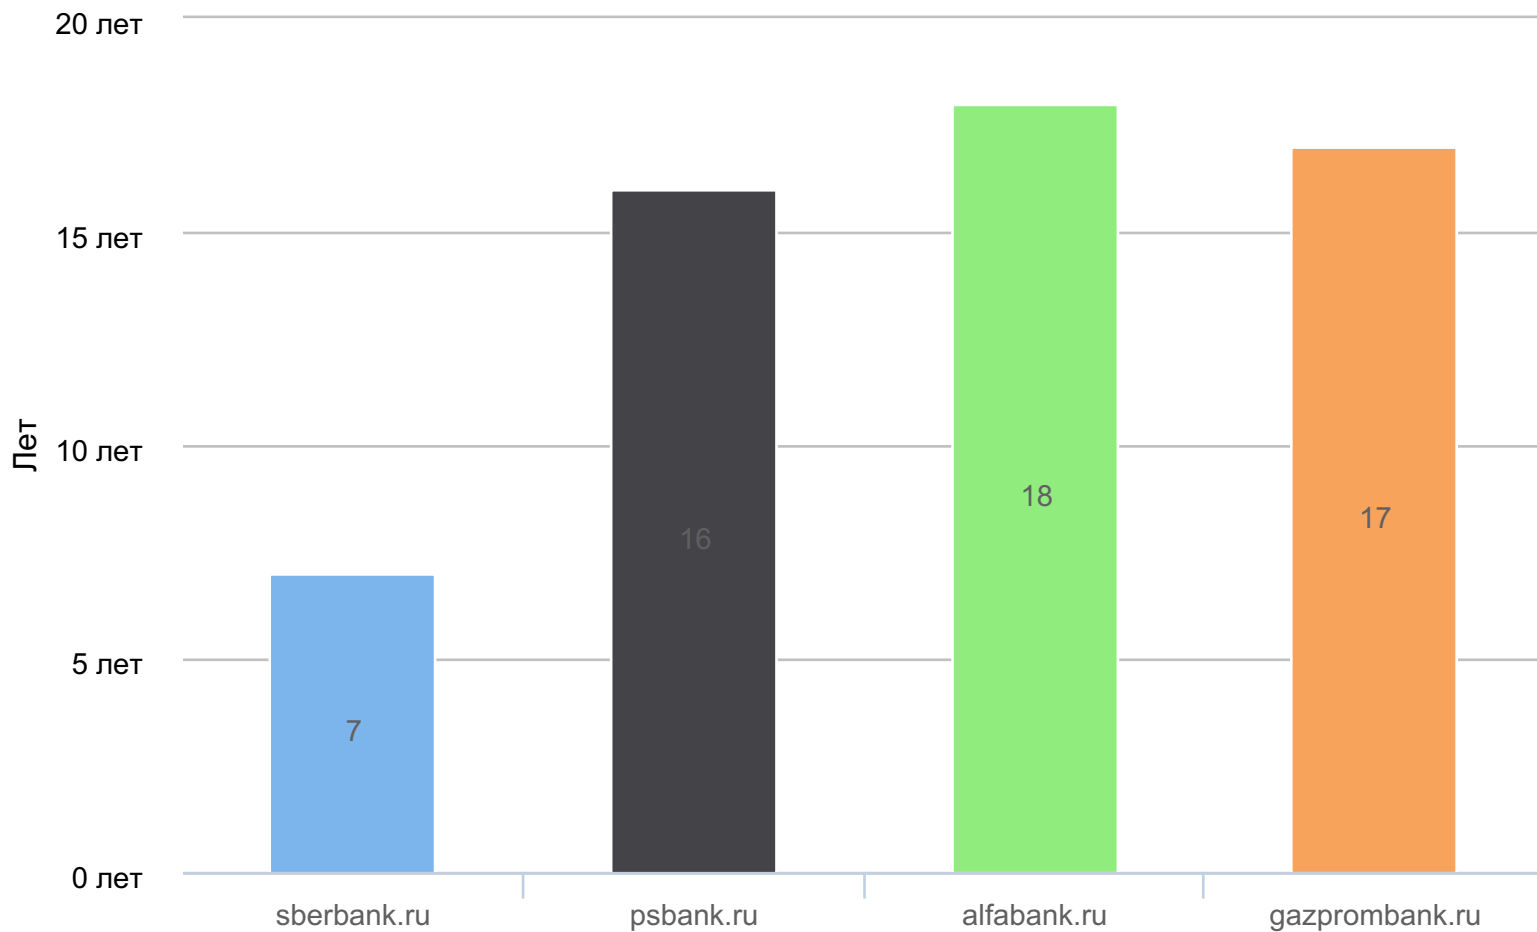

Тип графика: логарифмический

Упоминания сайта на форумах

Возраст домена

Размер сайта

Тип графика: логарифмический

info@clevermetrics.ru

По вашему запросу мы можем предоставить:

- регулярные данные по динамике изменений показателей, представленных в отчете;
- данные по еще более 50 показателям, не вошедшим в базовый отчет;
- мониторинг уникальных метрик, направленных на решение ваших бизнес-задач.