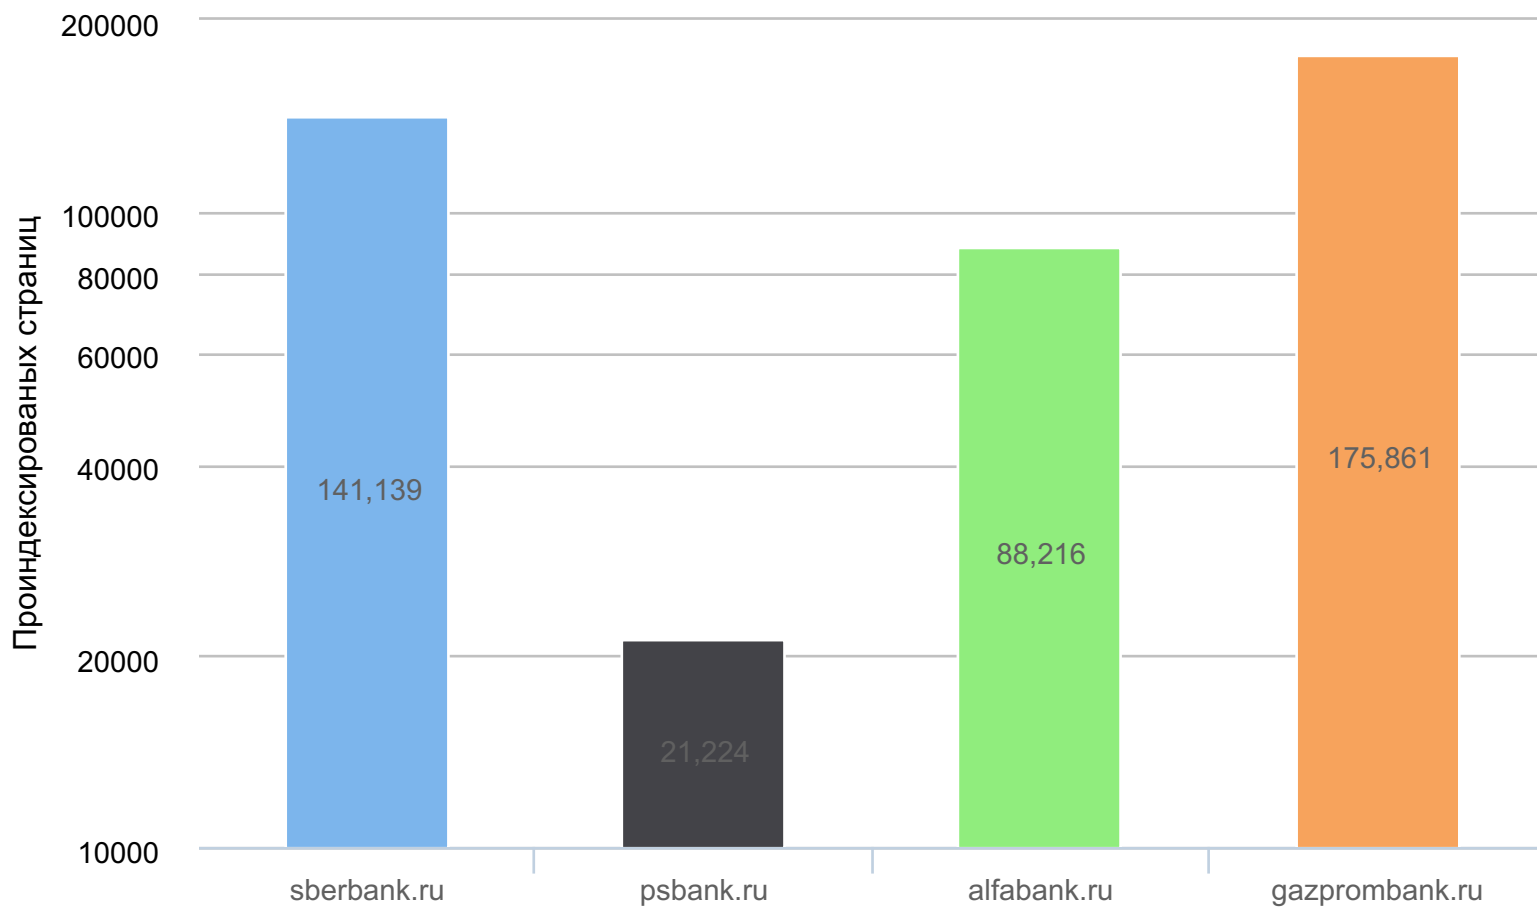

Тип графика: логарифмический

Упоминания сайта на форумах

Возраст домена

Размер сайта

Тип графика: логарифмический

info@clevermetrics.ru

По вашему запросу мы можем предоставить:

- регулярные данные по динамике изменений показателей, представленных в отчете;
- данные по еще более 50 показателям, не вошедшим в базовый отчет;
- мониторинг уникальных метрик, направленных на решение ваших бизнес-задач.