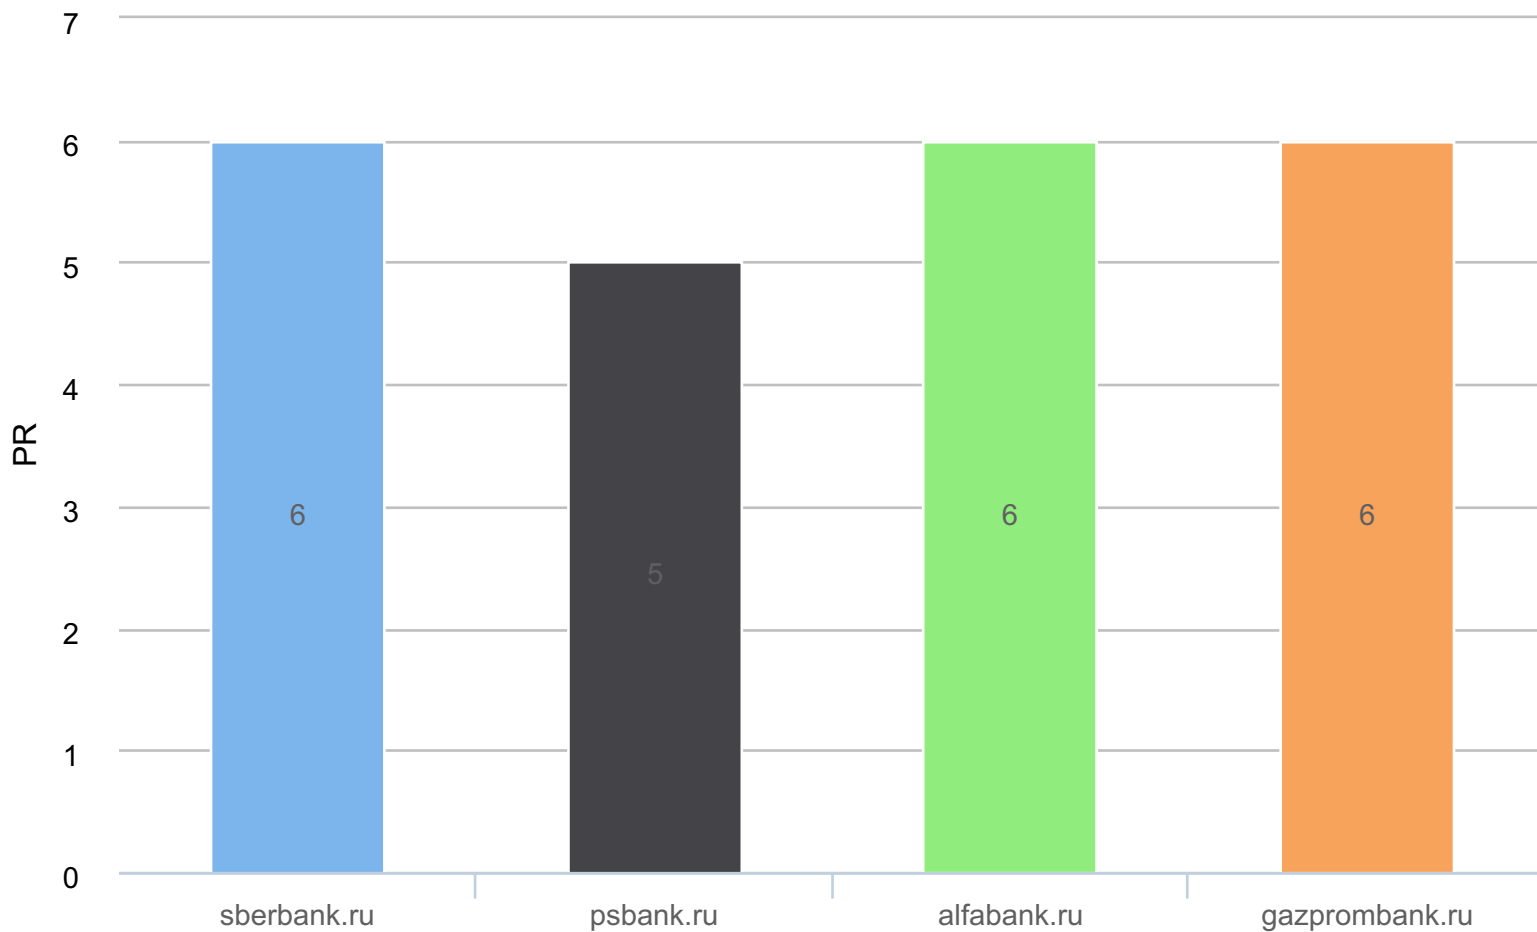

Упоминания сайта на сайте: sravni.ru

Тип графика: логарифмический

Переходы из поисковых систем

Тиц сайта

Тип графика: логарифмический

PageRank сайта

Количество внешних ссылок

Тип графика: логарифмический

Разнообразие ссылок

Тип графика: логарифмический

Количество доноров

Тип графика: логарифмический

Переходы из социальных сетей

Топ социальных сетей

Упоминания бренда в соцсети vk.com

Тип графика: логарифмический