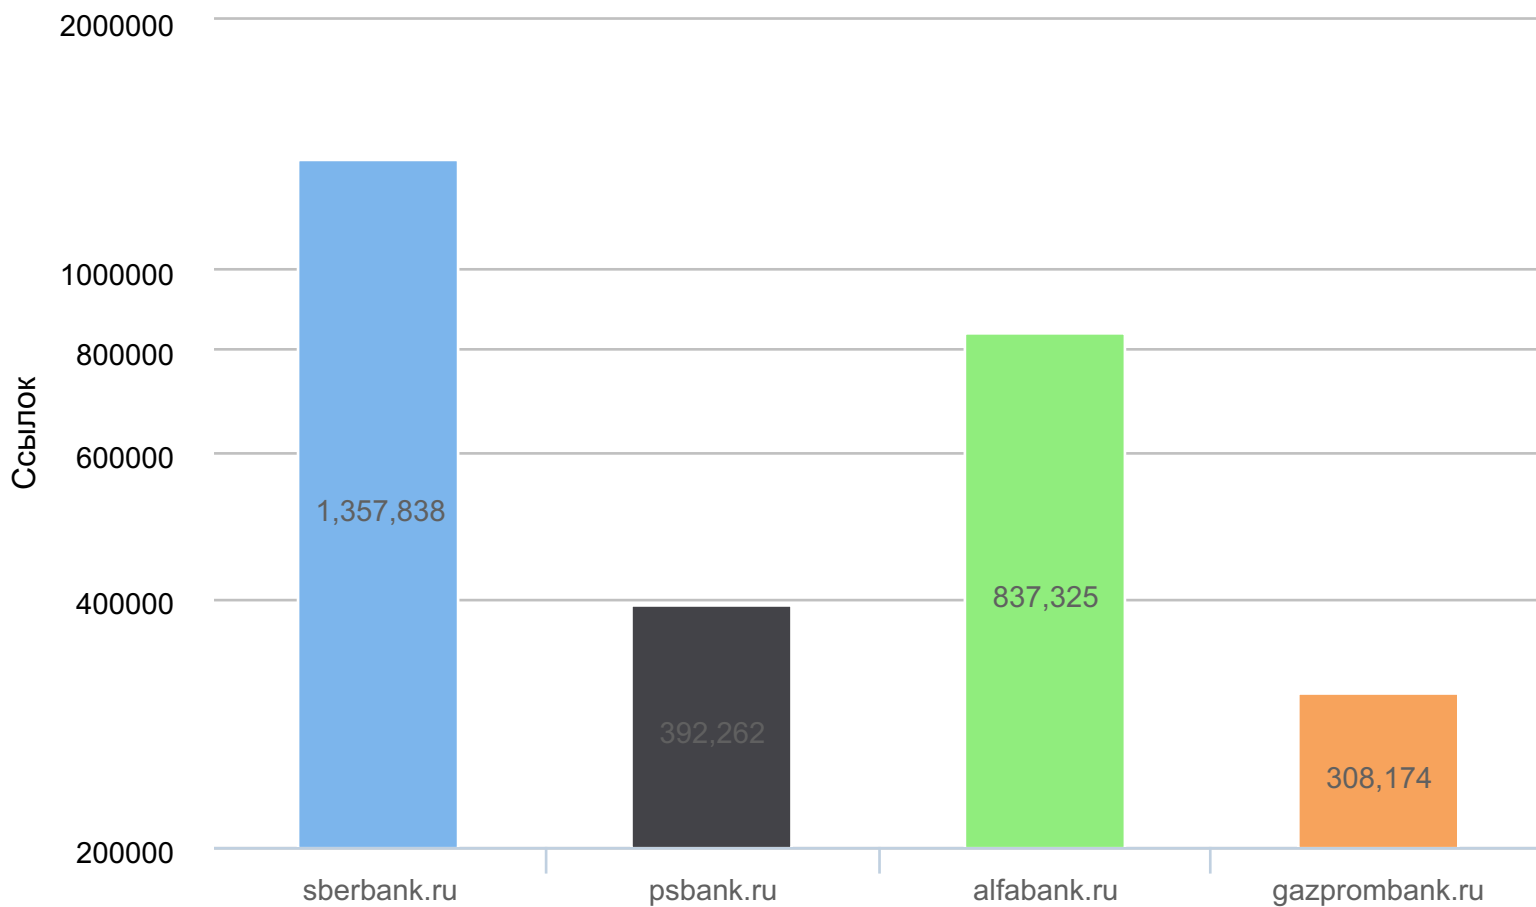

Упоминания сайта на сайте: sravni.ru

Тип графика: логарифмический

Переходы из поисковых систем

Тиц сайта

Тип графика: логарифмический

PageRank сайта

Количество внешних ссылок

Тип графика: логарифмический

Разнообразие ссылок

Тип графика: логарифмический

Количество доноров

Тип графика: логарифмический

Переходы из социальных сетей

Топ социальных сетей

Упоминания бренда в соцсети vk.com

Тип графика: логарифмический