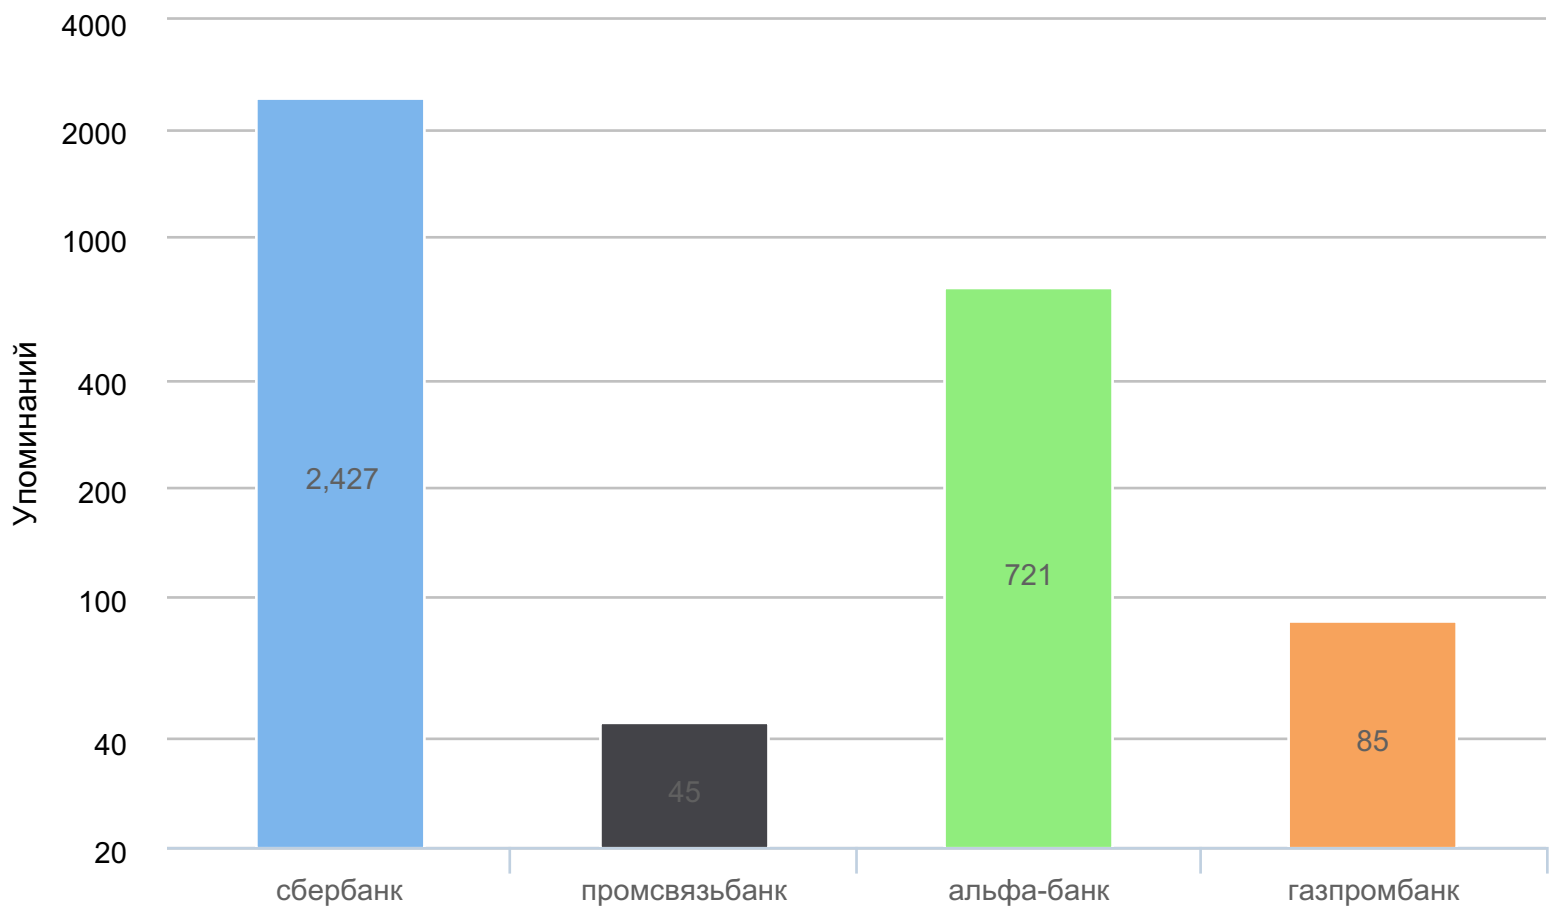

Тип графика: логарифмический

Упоминания сайта в соцсети twitter.com

Тип графика: логарифмический

Упоминания бренда в комментариях

Тип графика: логарифмический

Упоминания сайта в комментариях

Упоминания бренда на форумах

Тип графика: логарифмический

Упоминания сайта на форумах

Возраст домена

Размер сайта

Тип графика: логарифмический

info@clevermetrics.ru

По вашему запросу мы можем предоставить:

- регулярные данные по динамике изменений показателей, представленных в отчете;
- данные по еще более 50 показателям, не вошедшим в базовый отчет;
- мониторинг уникальных метрик, направленных на решение ваших бизнес-задач.