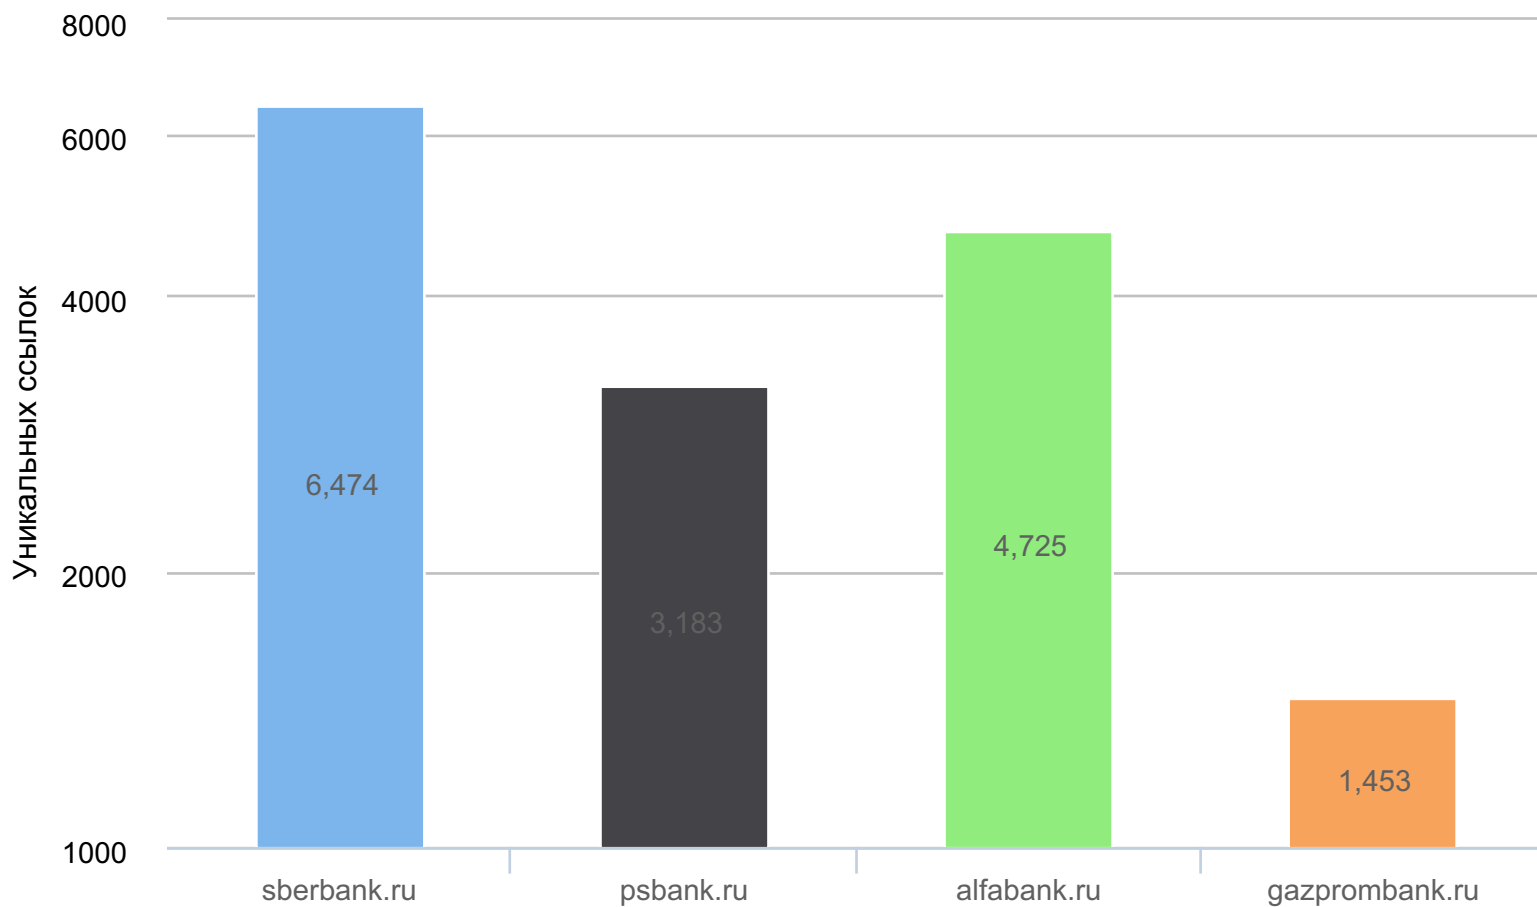

Упоминания сайта на сайте: sravni.ru

Тип графика: логарифмический

Переходы из поисковых систем

Тиц сайта

Тип графика: логарифмический

PageRank сайта

Количество внешних ссылок

Тип графика: логарифмический

Разнообразие ссылок

Тип графика: логарифмический

Количество доноров

Тип графика: логарифмический

Переходы из социальных сетей

Топ социальных сетей

Упоминания бренда в соцсети vk.com

Тип графика: логарифмический