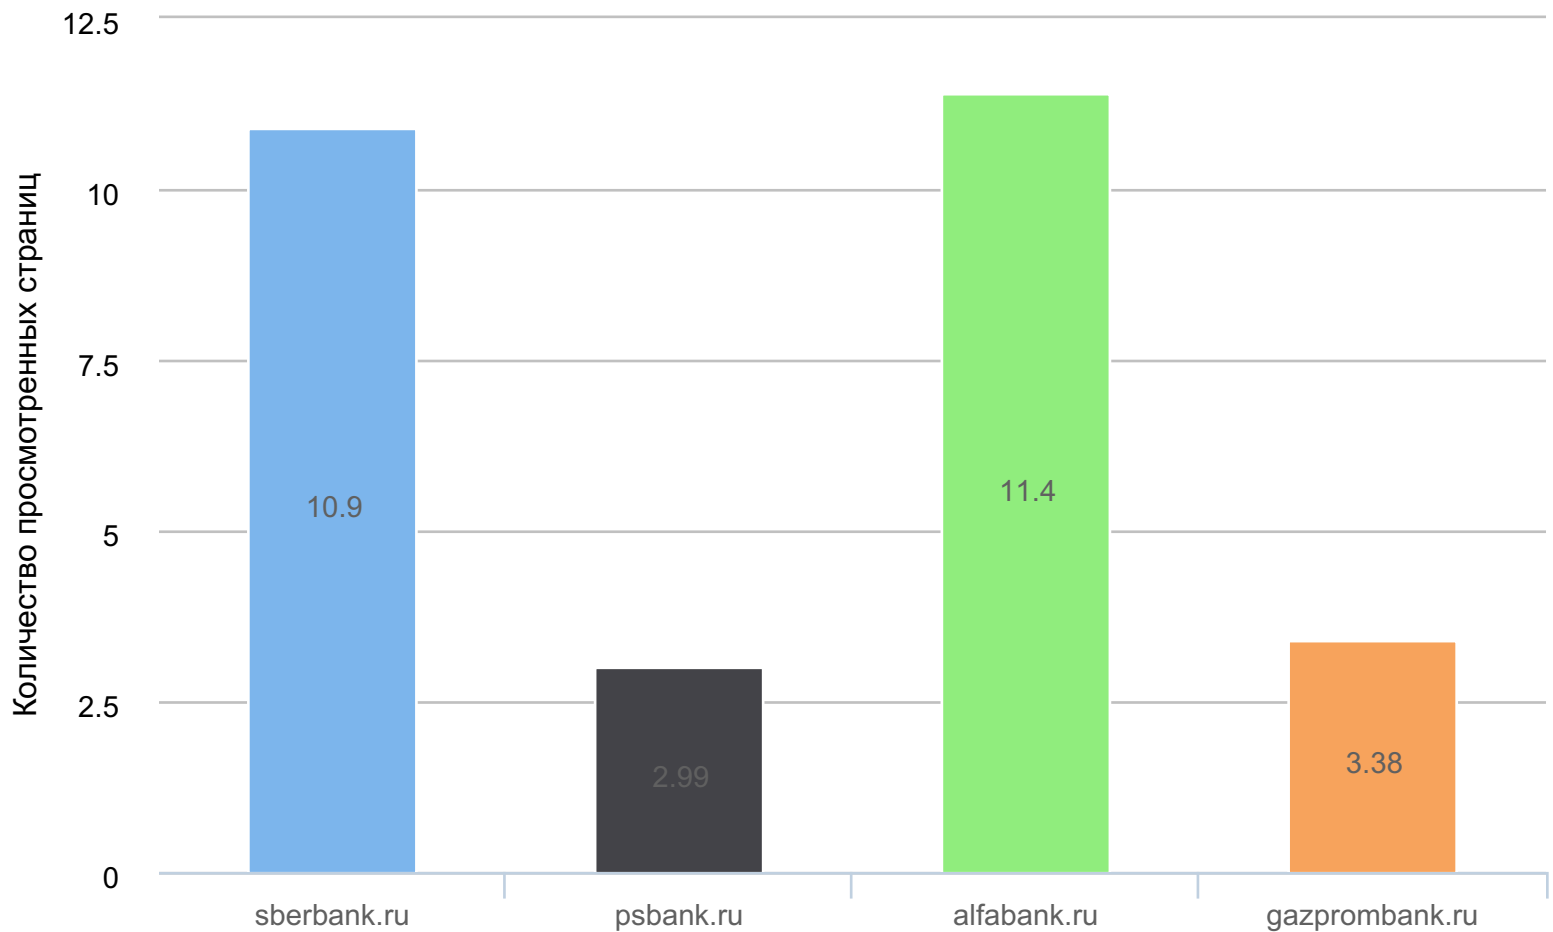

Глубина просмотра