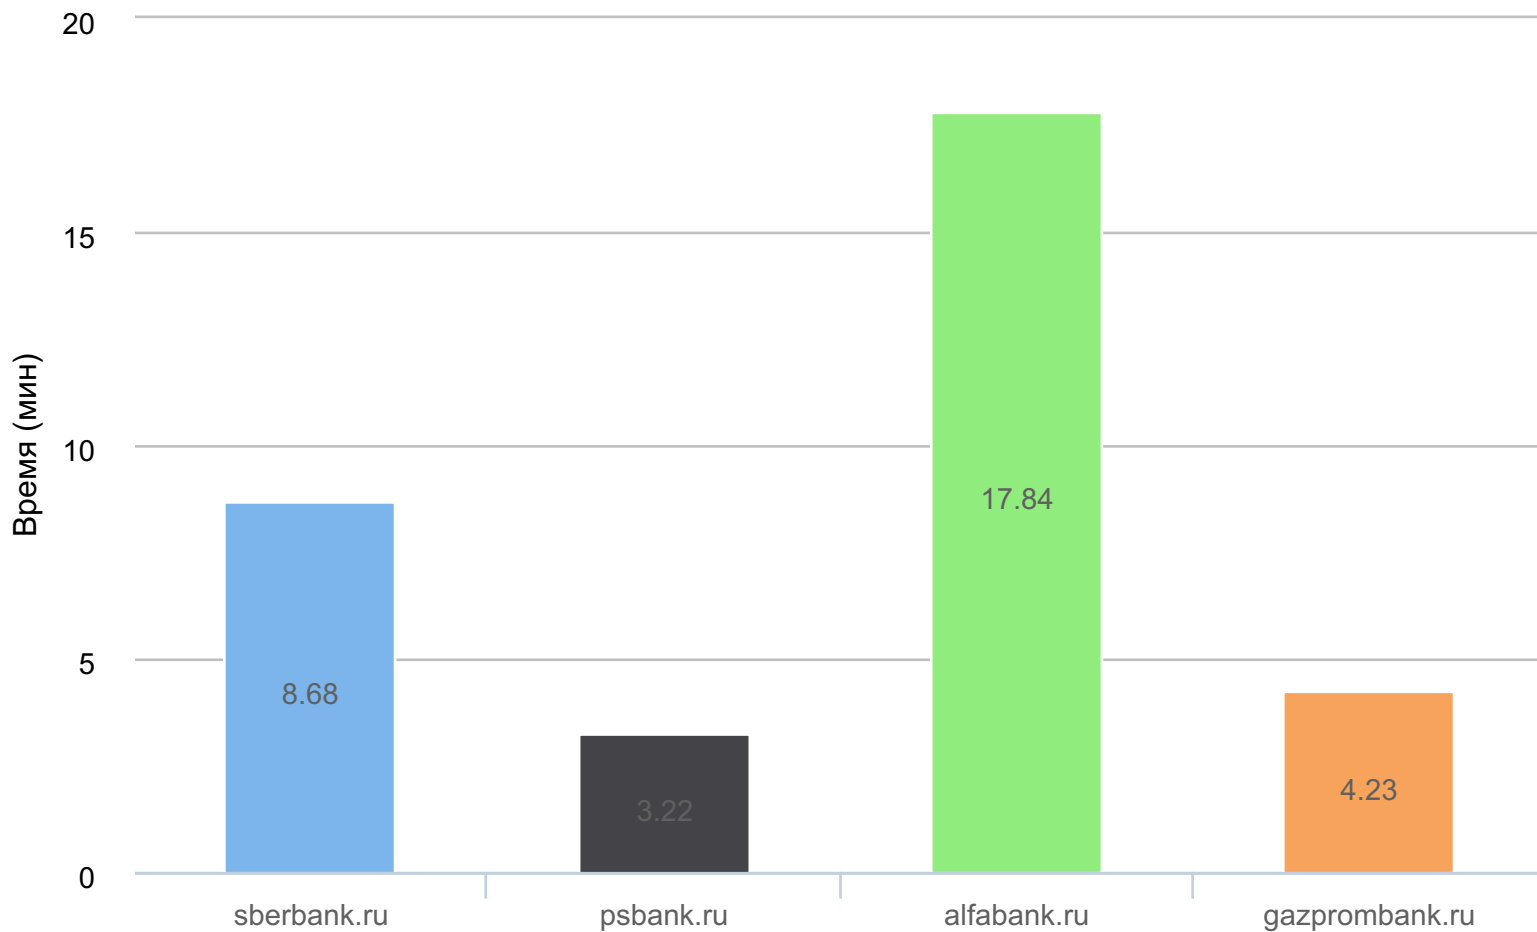

pagerank сайта	29
количество внешних ссылок	30
разнообразие ссылок	31
количество доноров	32
SMM	33
переходы из социальных сетей	33
топ социальных сетей	34
упоминания бренда в соцсети vk.com	35
упоминания бренда в соцсети facebook.com	36
упоминания бренда в соцсети twitter.com	37
упоминания сайта в соцсети vk.com	38
упоминания сайта в соцсети facebook.com	39
упоминания сайта в соцсети twitter.com	40
упоминания бренда в комментариях	41
упоминания сайта в комментариях	42
упоминания бренда на форумах	43
упоминания сайта на форумах	44
Технический отчет	45
возраст домена	45
размер сайта	46

Посетителей на сайте

Глубина просмотра

Время, проведённое на сайте

Показатель отказов

Лояльные пользователи

История посещений сайта

География посетителей сайта

Реферальные переходы