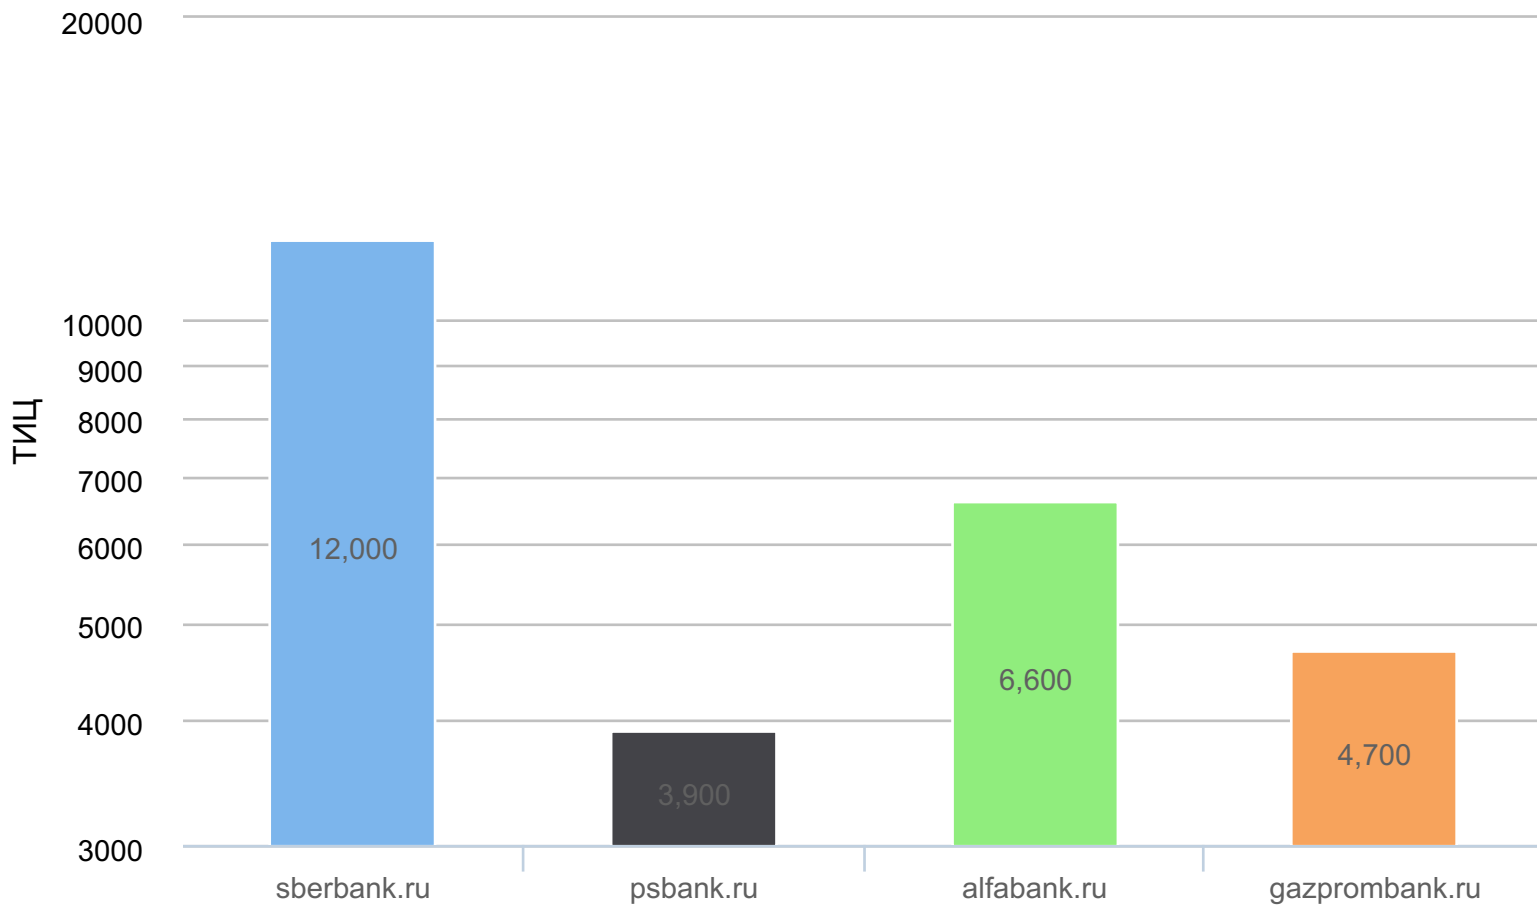

Упоминания сайта на сайте: sravni.ru

Тип графика: логарифмический

Переходы из поисковых систем

Тиц сайта

Тип графика: логарифмический

PageRank сайта

Количество внешних ссылок

Тип графика: логарифмический

Разнообразие ссылок

Тип графика: логарифмический

Количество доноров

Тип графика: логарифмический

Переходы из социальных сетей

Топ социальных сетей

Упоминания бренда в соцсети vk.com

Тип графика: логарифмический