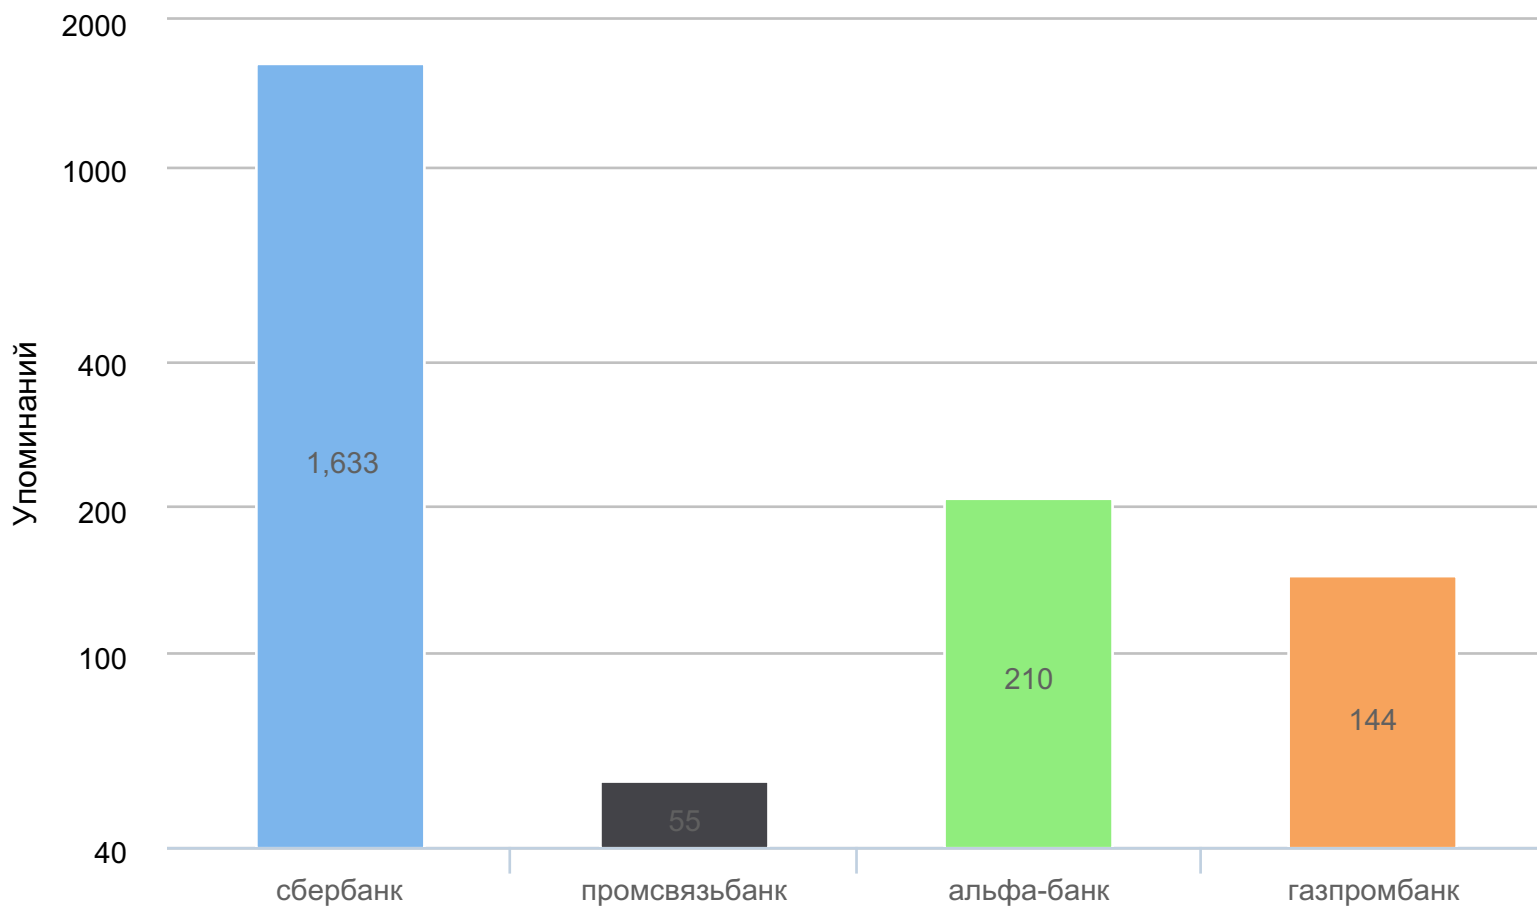

Тип графика: логарифмический

Упоминания сайта в соцсети twitter.com

Тип графика: логарифмический

Упоминания бренда в комментариях

Тип графика: логарифмический

Упоминания сайта в комментариях

Упоминания бренда на форумах

Тип графика: логарифмический

Упоминания сайта на форумах

Возраст домена

Размер сайта

Тип графика: логарифмический

info@clevermetrics.ru

По вашему запросу мы можем предоставить:

- регулярные данные по динамике изменений показателей, представленных в отчете;
- данные по еще более 50 показателям, не вошедшим в базовый отчет;
- мониторинг уникальных метрик, направленных на решение ваших бизнес-задач.