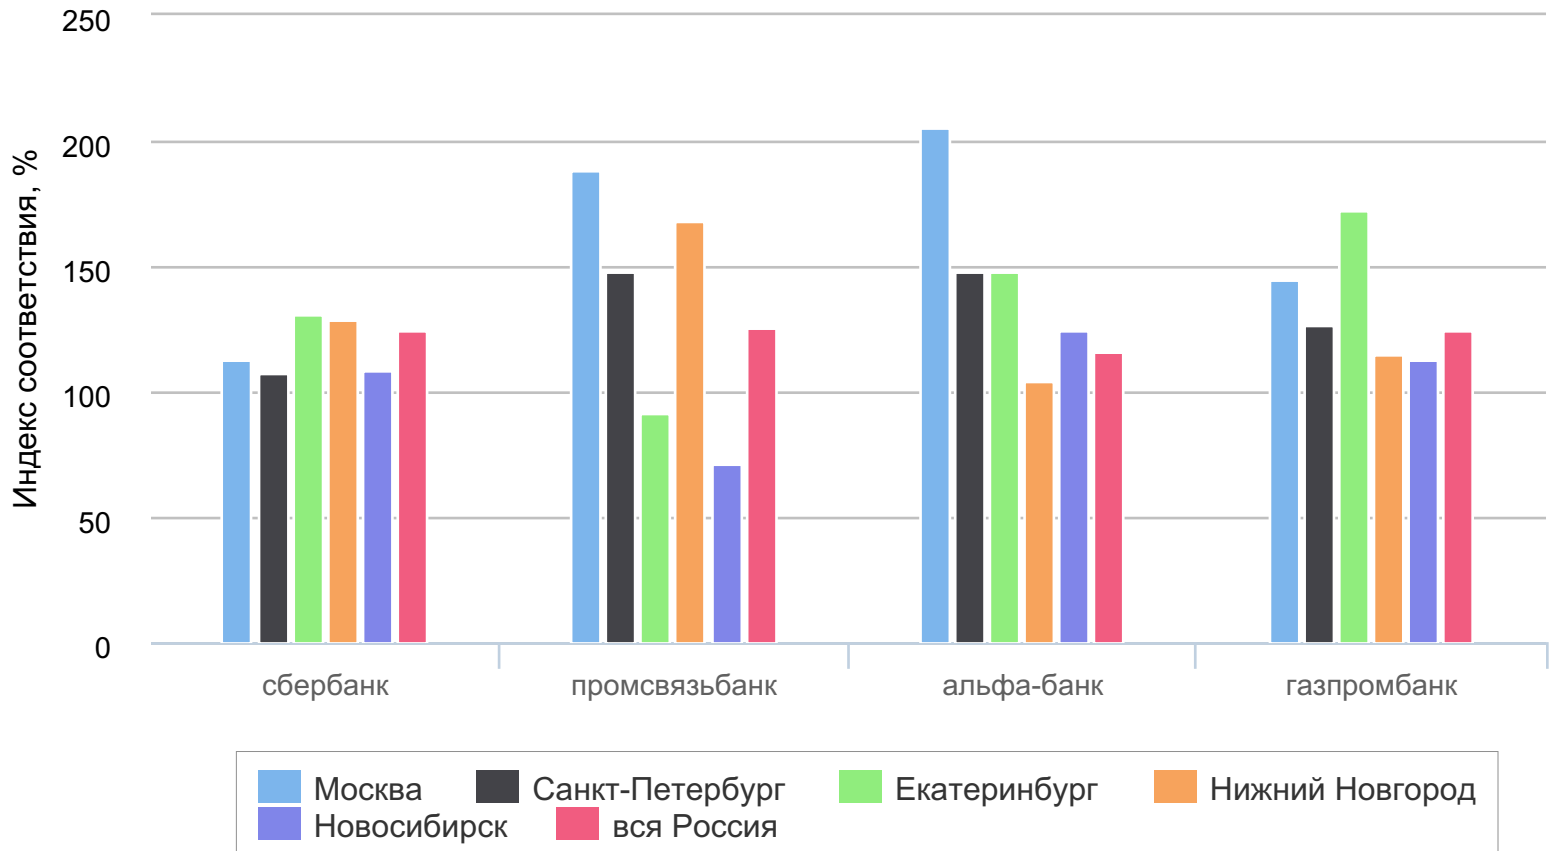

Интерес в регионах к бренду