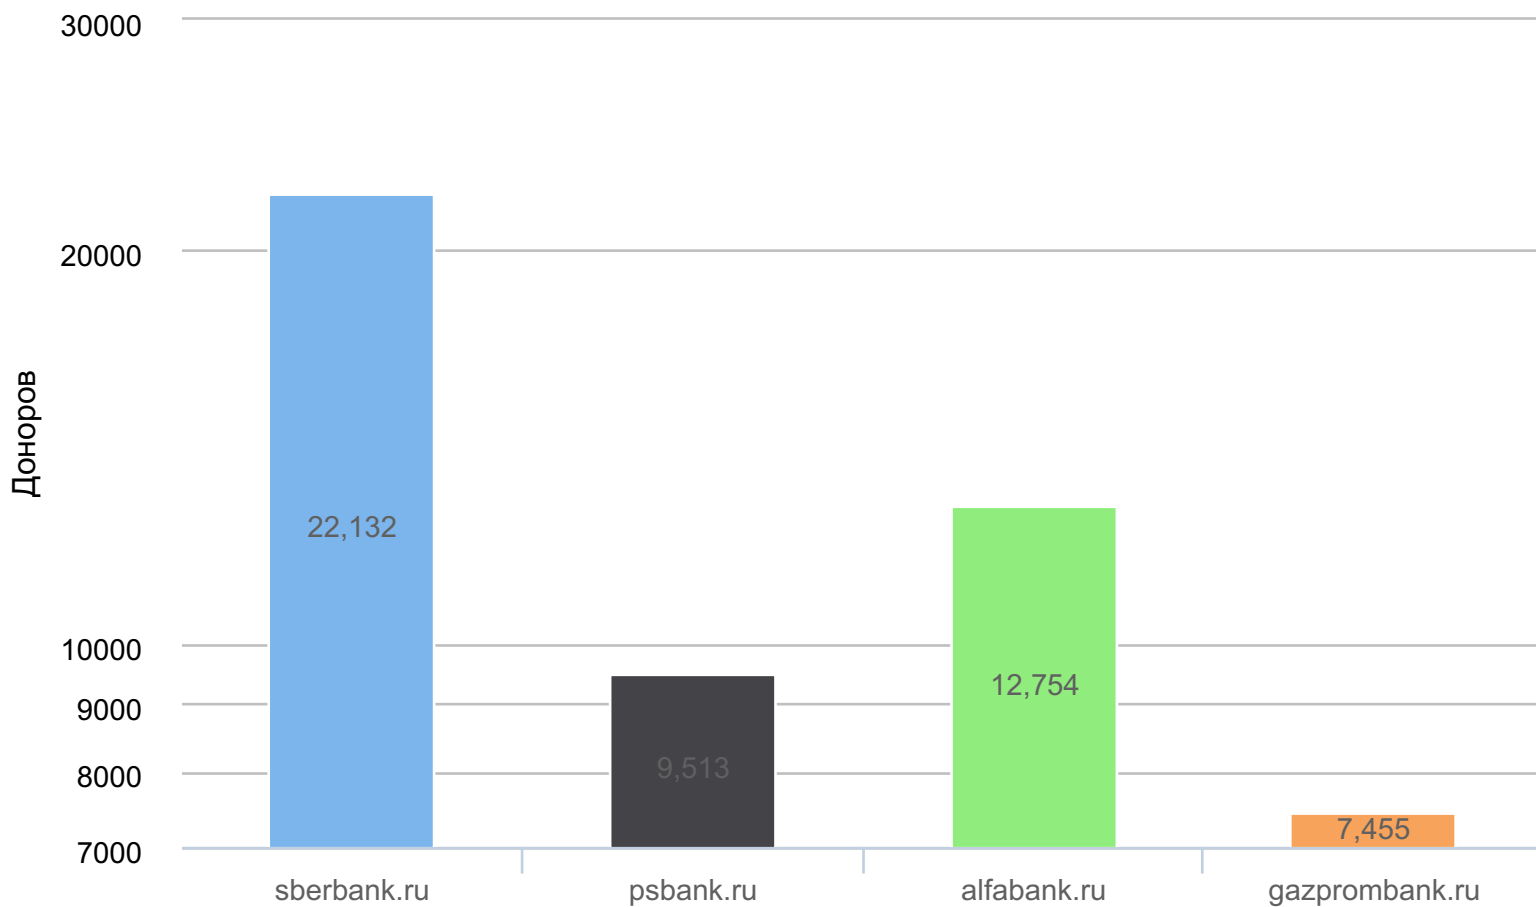

Упоминания сайта на сайте: sravni.ru

Тип графика: логарифмический

Переходы из поисковых систем

Тиц сайта

Тип графика: логарифмический

PageRank сайта

Количество внешних ссылок

Тип графика: логарифмический

Разнообразие ссылок

Тип графика: логарифмический

Количество доноров

Тип графика: логарифмический

Переходы из социальных сетей

Топ социальных сетей

Упоминания бренда в соцсети vk.com

Тип графика: логарифмический