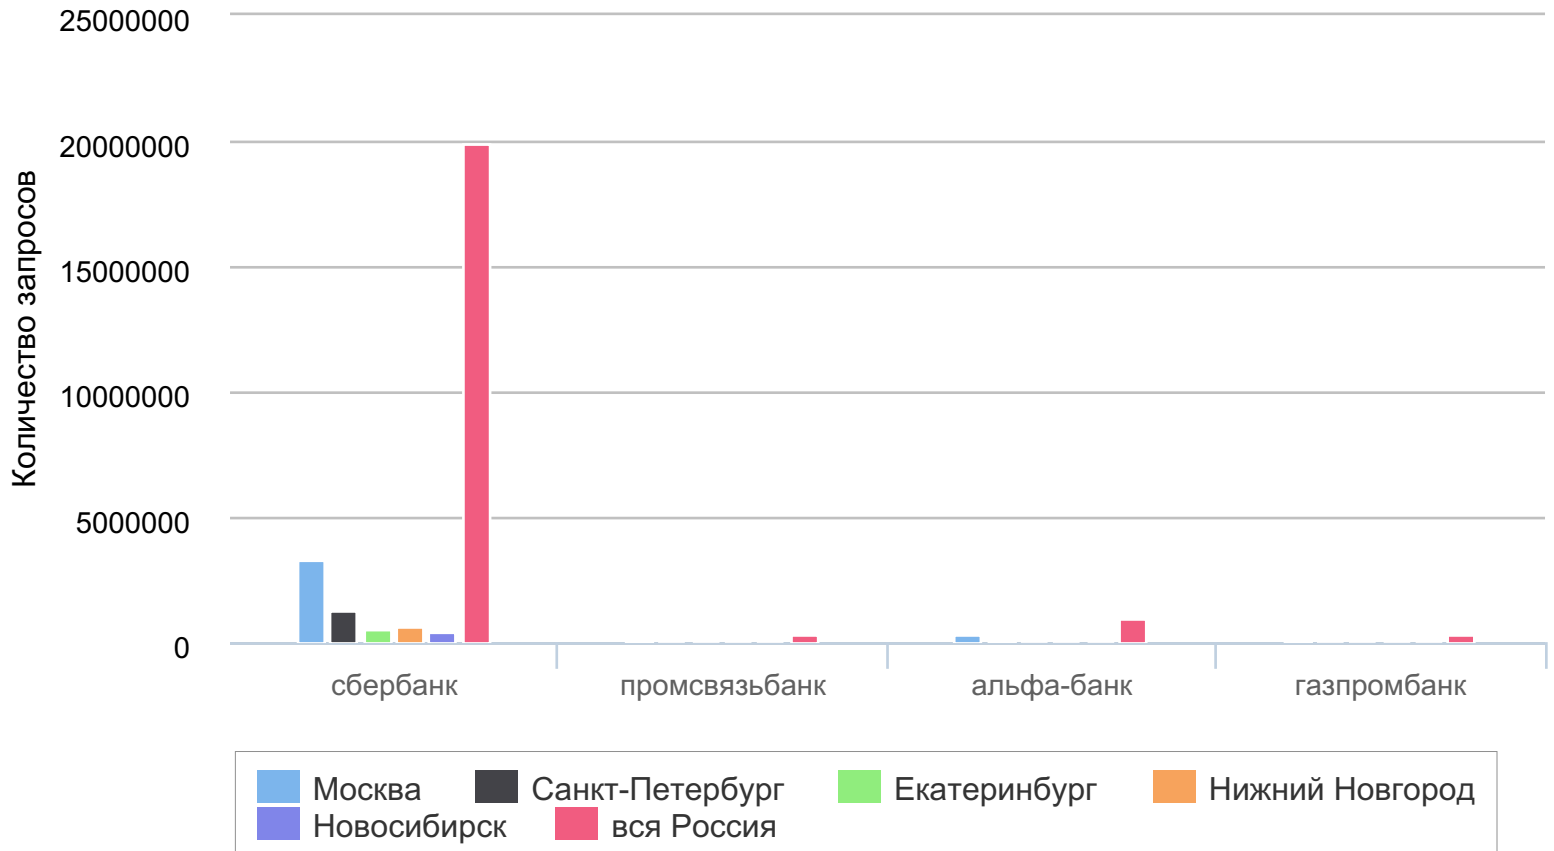

Посетителей на сайте

Глубина просмотра

Время, проведённое на сайте

Показатель отказов

Лояльные пользователи

История посещений сайта

География посетителей сайта

Реферальные переходы

Email-маркетинг

Бюджет Яндекс Директ

Тип графика: логарифмический

Количество объявлений в Яндекс Директ

Динамика поисковых запросов с брендом

Динамика поисковых запросов с сайтом

Региональная популярность бренда в поисковых запросах